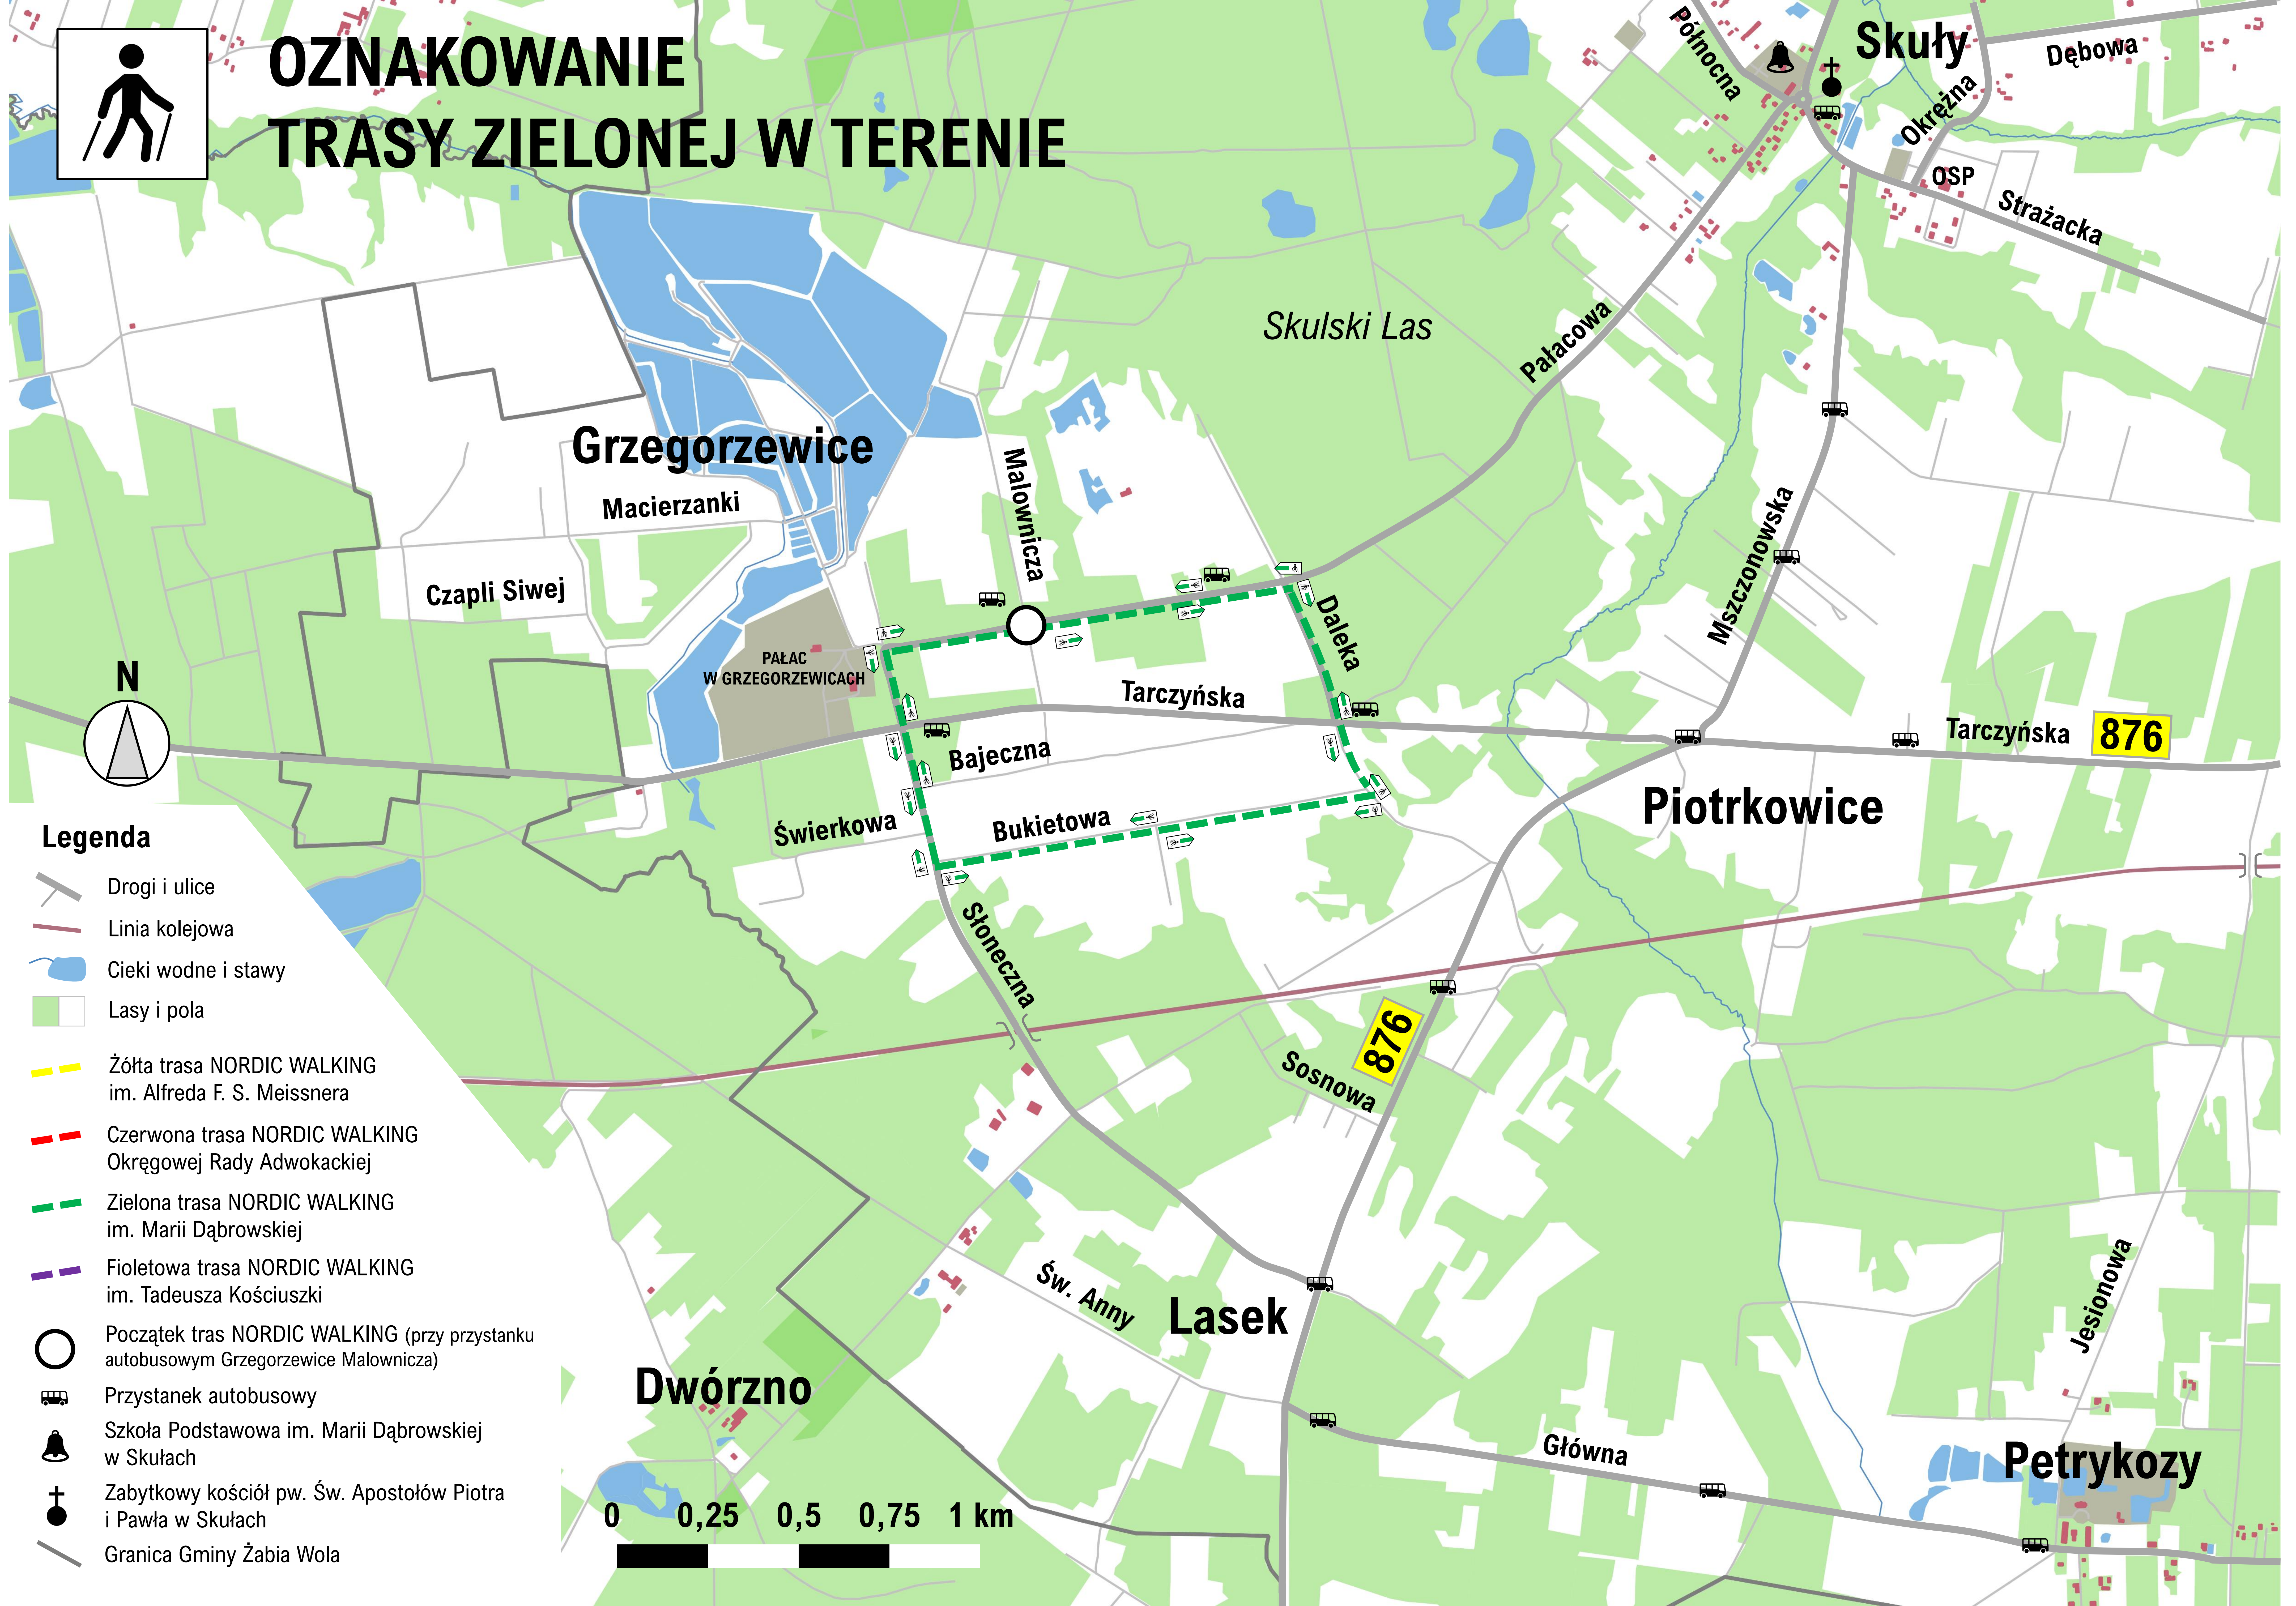

# OZNAKOWANIE TRASY FIOLETOWEJ W TERENIE

## Legenda

-  Drogi i ulice
-  Linia kolejowa
-  Ciekі wodne i stawy
-  Lasy i pola
-  Żółta trasa NORDIC WALKING im. Alfreda F. S. Meissnera
-  Czerwona trasa NORDIC WALKING Okręgowej Rady Adwokackiej
-  Zielona trasa NORDIC WALKING im. Marii Dąbrowskiej
-  Fioletowa trasa NORDIC WALKING im. Tadeusza Kościuszki
-  Początek tras NORDIC WALKING (przy przystanku autobusowym Grzegorzewice Malownicza)
-  Przystanek autobusowy
-  Szkoła Podstawowa im. Marii Dąbrowskiej w Skułach
-  Zabytkowy kościół pw. Św. Apostołów Piotra i Pawła w Skułach
-  Granica Gminy Żabia Wola

# OZNAKOWANIE TRASY ŻÓŁTEJ W TERENIE

## Legenda

-  Drogi i ulice
-  Linia kolejowa
-  Cieki wodne i stawy
-  Lasy i pola
-  Żółta trasa NORDIC WALKING im. Alfreda F. S. Meissnera
-  Czerwona trasa NORDIC WALKING Okręgowej Rady Adwokackiej
-  Zielona trasa NORDIC WALKING im. Marii Dąbrowskiej
-  Fioletowa trasa NORDIC WALKING im. Tadeusza Kościuszki
-  Początek tras NORDIC WALKING (przy przystanku autobusowym Grzegorzewice Malownicza)
-  Przystanek autobusowy
-  Szkoła Podstawowa im. Marii Dąbrowskiej w Skułach
-  Zabytkowy kościół pw. Św. Apostołów Piotra i Pawła w Skułach
-  Granica Gminy Żabia Wola