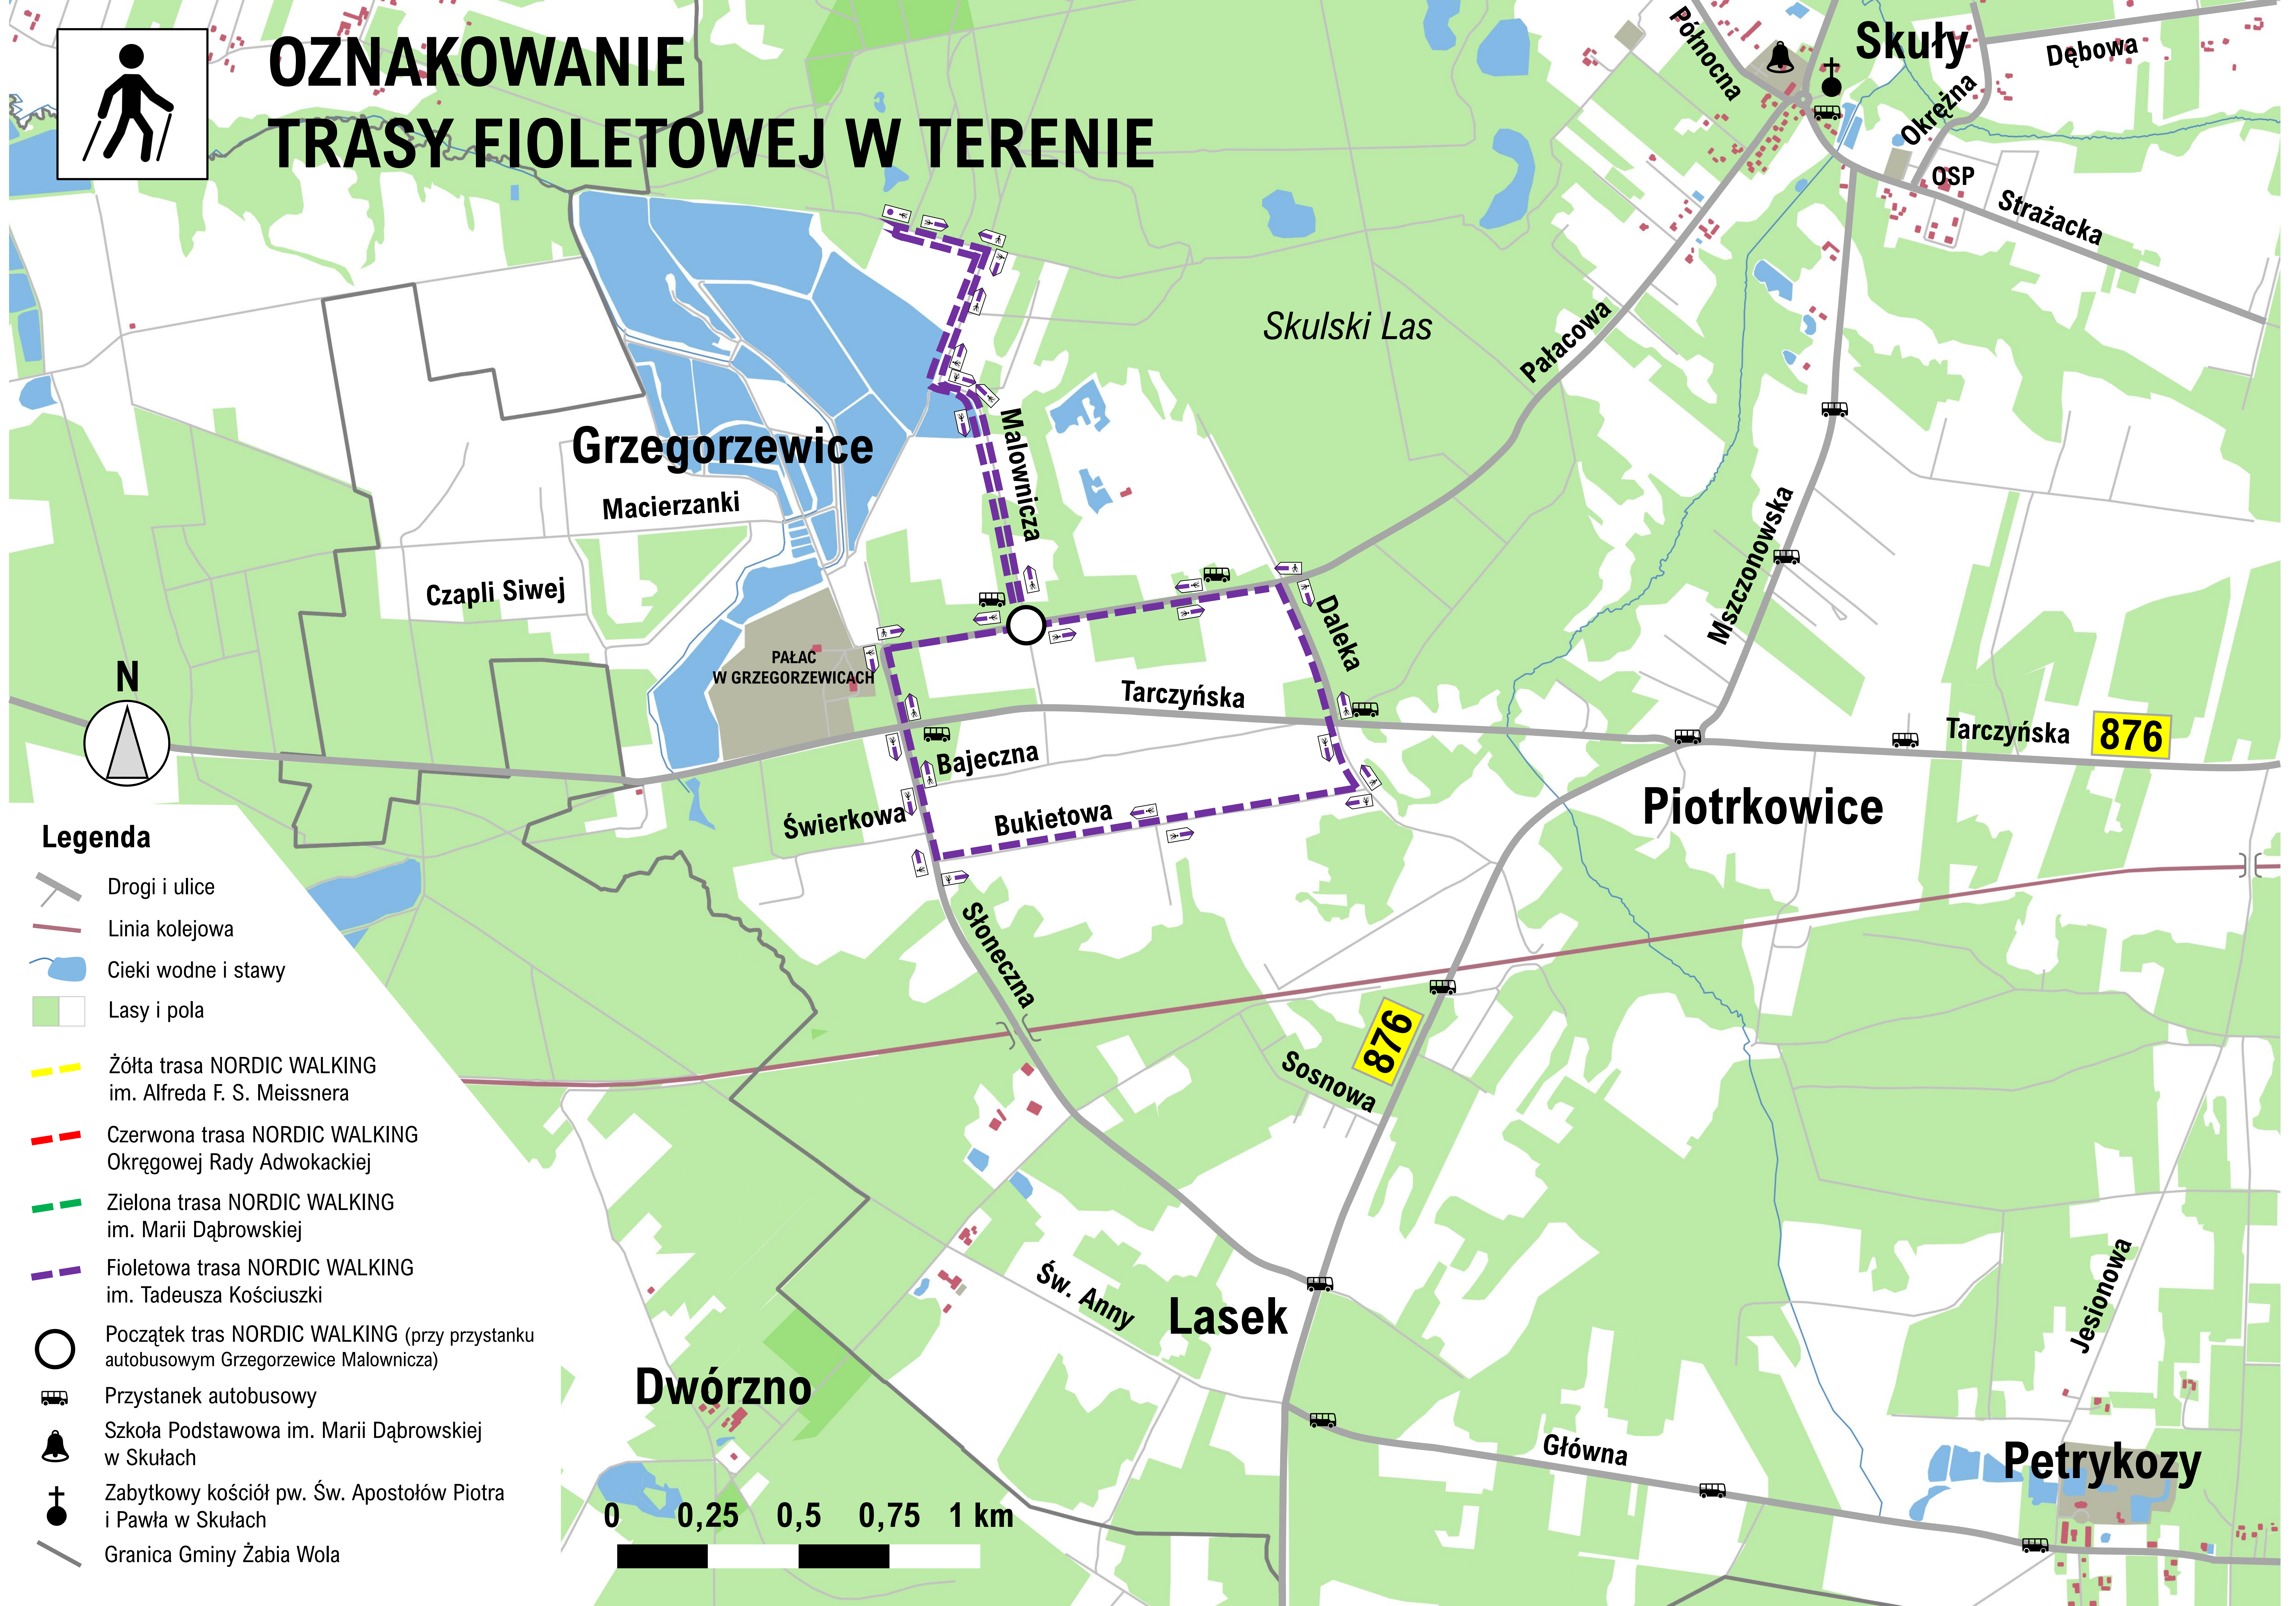

# OZNAKOWANIE TRASY FIOLETOWEJ W TERENIE

## Legenda

-  Drogi i ulice
-  Linia kolejowa
-  Ciekі wodne i stawy
-  Lasy i pola
-  Żółta trasa NORDIC WALKING im. Alfreda F. S. Meissnera
-  Czerwona trasa NORDIC WALKING Okręgowej Rady Adwokackiej
-  Zielona trasa NORDIC WALKING im. Marii Dąbrowskiej
-  Fioletowa trasa NORDIC WALKING im. Tadeusza Kościuszki
-  Początek tras NORDIC WALKING (przy przystanku autobusowym Grzegorzewice Malownicza)
-  Przystanek autobusowy
-  Szkoła Podstawowa im. Marii Dąbrowskiej w Skułach
-  Zabytkowy kościół pw. Św. Apostołów Piotra i Pawła w Skułach
-  Granica Gminy Żabia Wola

# OZNAKOWANIE TRASY ŻÓŁTEJ W TERENIE

## Legenda

-  Drogi i ulice
-  Linia kolejowa
-  Cieki wodne i stawy
-  Lasy i pola
-  Żółta trasa NORDIC WALKING im. Alfreda F. S. Meissnera
-  Czerwona trasa NORDIC WALKING Okręgowej Rady Adwokackiej
-  Zielona trasa NORDIC WALKING im. Marii Dąbrowskiej
-  Fioletowa trasa NORDIC WALKING im. Tadeusza Kościuszki
-  Początek tras NORDIC WALKING (przy przystanku autobusowym Grzegorzewice Malownicza)
-  Przystanek autobusowy
-  Szkoła Podstawowa im. Marii Dąbrowskiej w Skułach
-  Zabytkowy kościół pw. Św. Apostołów Piotra i Pawła w Skułach
-  Granica Gminy Żabia Wola