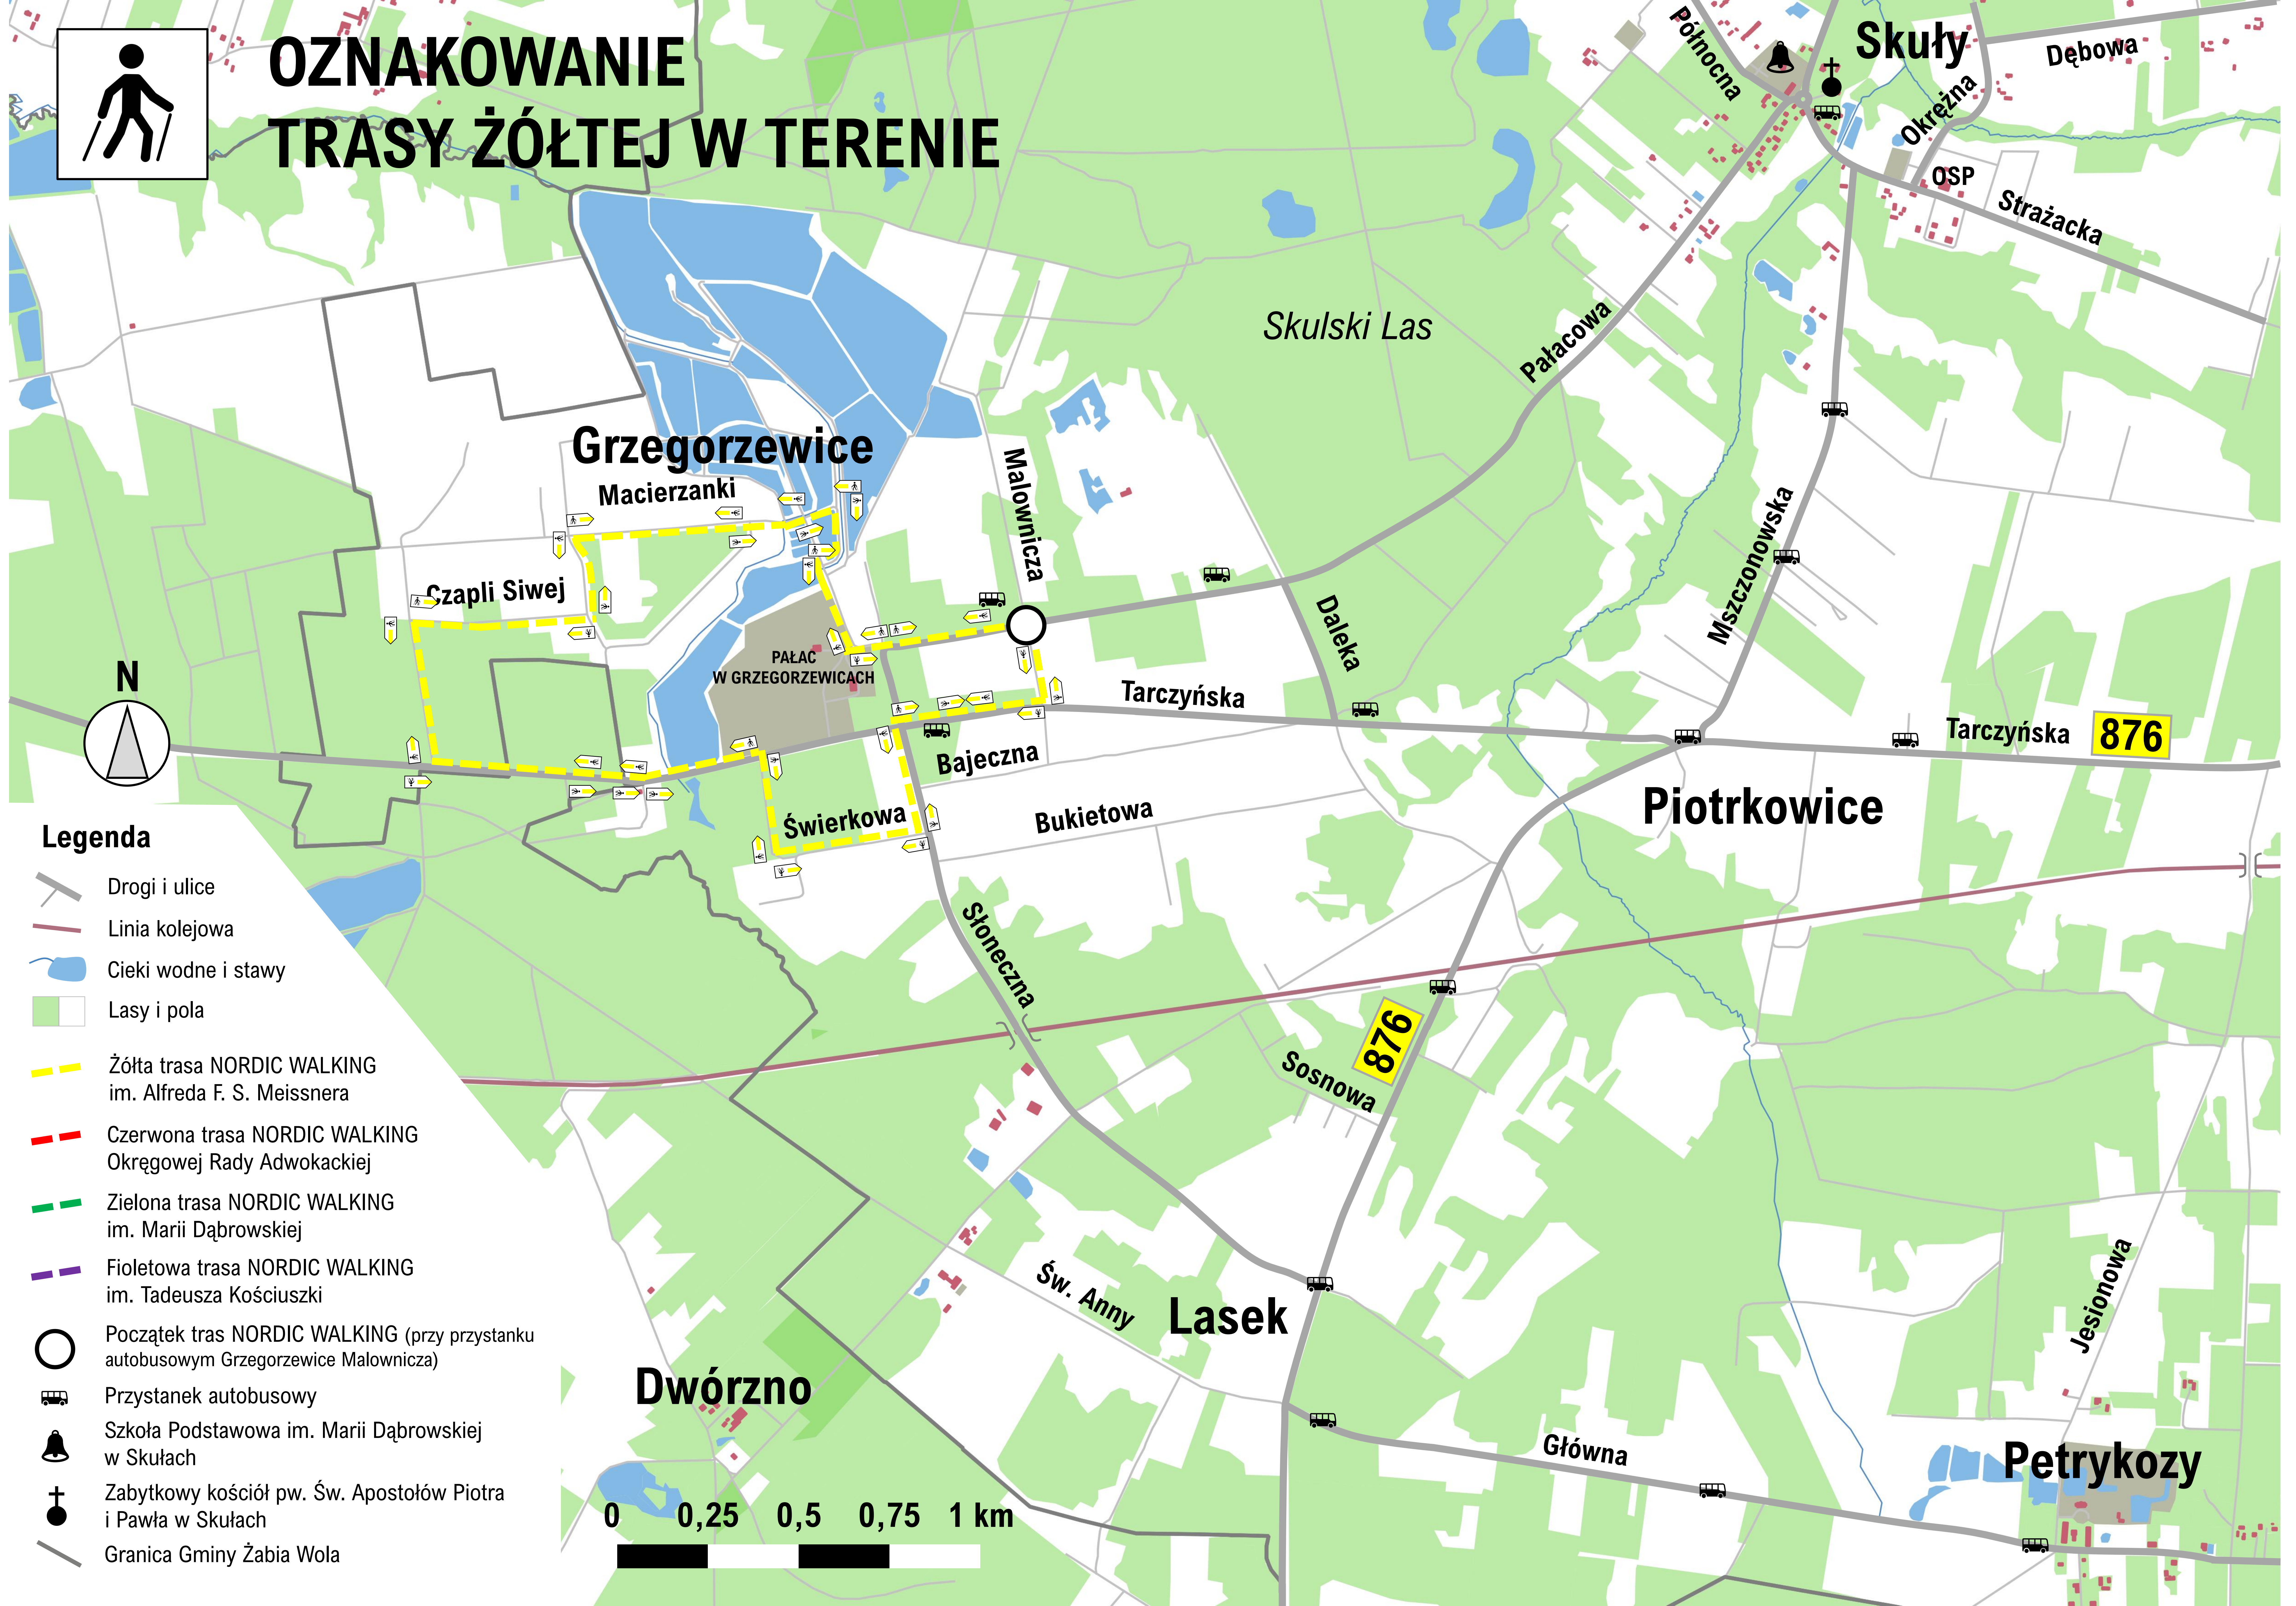

## Legenda

-  Drogi i ulice
-  Linia kolejowa
-  Ciekі wodne i stawy
-  Lasy i pola
-  Żółta trasa NORDIC WALKING im. Alfreda F. S. Meissnera
-  Czerwona trasa NORDIC WALKING Okręgowej Rady Adwokackiej
-  Zielona trasa NORDIC WALKING im. Marii Dąbrowskiej
-  Fioletowa trasa NORDIC WALKING im. Tadeusza Kościuszki
-  Początek tras NORDIC WALKING (przy przystanku autobusowym Grzegorzewice Malownicza)
-  Przystanek autobusowy
-  Szkoła Podstawowa im. Marii Dąbrowskiej w Skułach
-  Zabytkowy kościół pw. Św. Apostołów Piotra i Pawła w Skułach
-  Granica Gminy Żabia Wola

# OZNAKOWANIE TRASY ZIELONEJ W TERENIE

# OZNAKOWANIE TRASY ŻÓŁTEJ W TERENIE

## Legenda

-  Drogi i ulice
-  Linia kolejowa
-  Cieki wodne i stawy
-  Lasy i pola
-  Żółta trasa NORDIC WALKING im. Alfreda F. S. Meissnera
-  Czerwona trasa NORDIC WALKING Okręgowej Rady Adwokackiej
-  Zielona trasa NORDIC WALKING im. Marii Dąbrowskiej
-  Fioletowa trasa NORDIC WALKING im. Tadeusza Kościuszki
-  Początek tras NORDIC WALKING (przy przystanku autobusowym Grzegorzewice Malownicza)
-  Przystanek autobusowy
-  Szkoła Podstawowa im. Marii Dąbrowskiej w Skułach
-  Zabytkowy kościół pw. Św. Apostołów Piotra i Pawła w Skułach
-  Granica Gminy Żabia Wola