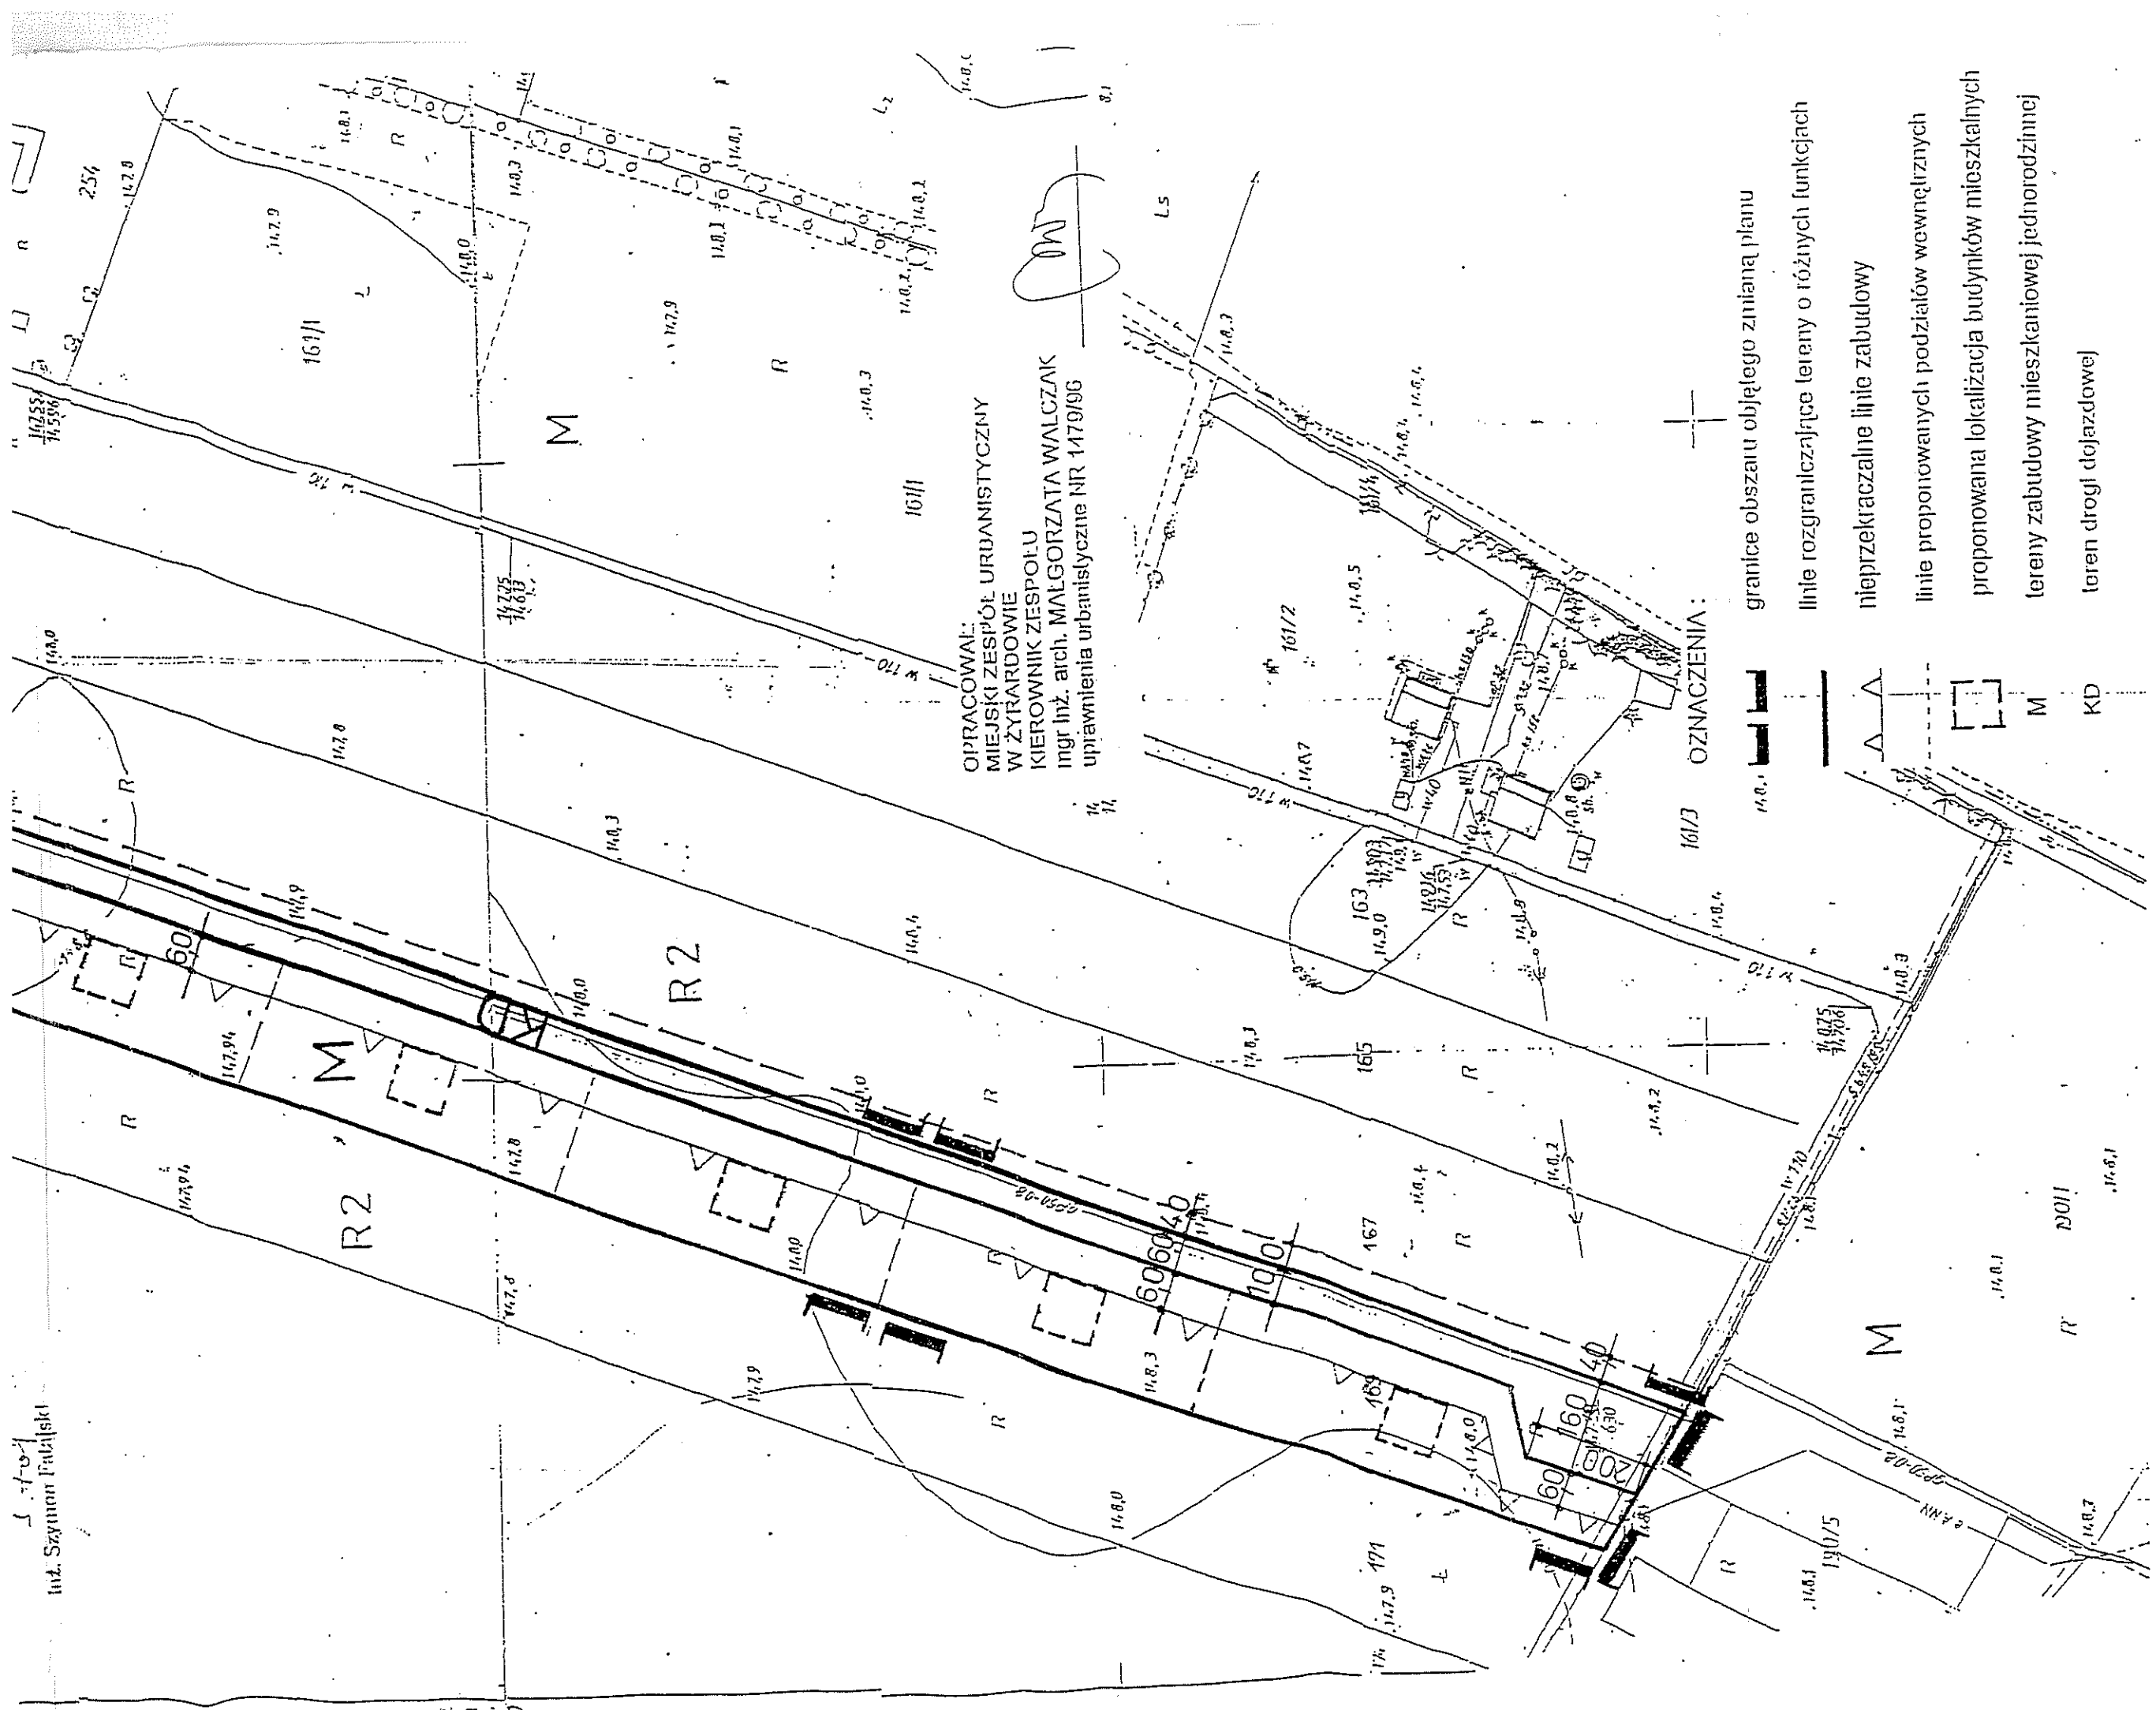

inż. Szymon Falajski

OPRACOWAŁ:
 MIEJSKI ZESPÓŁ URBANISTYCZNY
 W ŻYRARDOWIE
 KIEROWNIK ZESPOŁU
 inż. arch. MALGORZATA WALCZAK
 uprawnień urbanistyczne NR 1479/96

OZNACZENIA:

- granice obszaru objętego zmianą planu
- linie rozgraniczające tereny o różnych funkcjach
- nieprzekraczalne linie zabudowy
- linie proponowanych podziałów wewnętrznych
- proponowana lokalizacja budynków mieszkalnych
- tereny zabudowy mieszkaniowej jednorodzinnej
- teren drogi dojazdowej